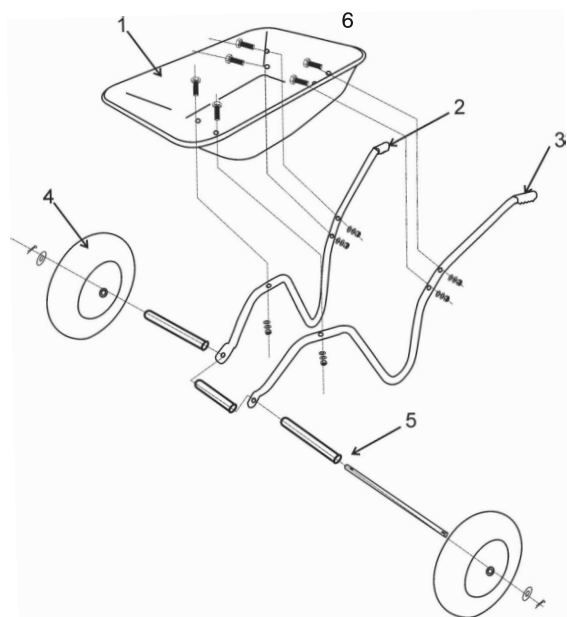

SKIPER®

ТАЧКА САДОВАЯ

2X85 FARMER

**ОЦИНКОВАННЫЙ
СТАЛЬНОЙ КУЗОВ 0.6 мм**

для обеспечения защиты от
внешних воздействий

**СТАЛЬНАЯ НЕСУЩАЯ РАМА
ДИАМЕТРОМ 25 мм**

из цельногнутых труб

**ПНЕВМАТИЧЕСКОЕ КОЛЕСО
3.50-6 мм**

для легкого передвижения
и отличной маневренности

Масса нетто: 8.2 кг

до **85**
литров объем кузова

до **150** кг
грузоподъемность

Храните тачку в сухом и чистом помещении. Перед длительным хранением нанесите тонкий слой машинного масла на все неокрашенные детали тачки.

№	Наименование	Кол-во, шт
1	Корыто	1
2	Левая часть рамы	1
3	Правая часть рамы	1
4	Колесо	2
5	Набор: ось, трубки-ограничители, шайбы, шплинты	1
6	Набор болтов и гаек M8x45 мм	6

Изготовитель: Qingdao Tengsheng Special Vehicle Co., Ltd., Сделано в Китае.