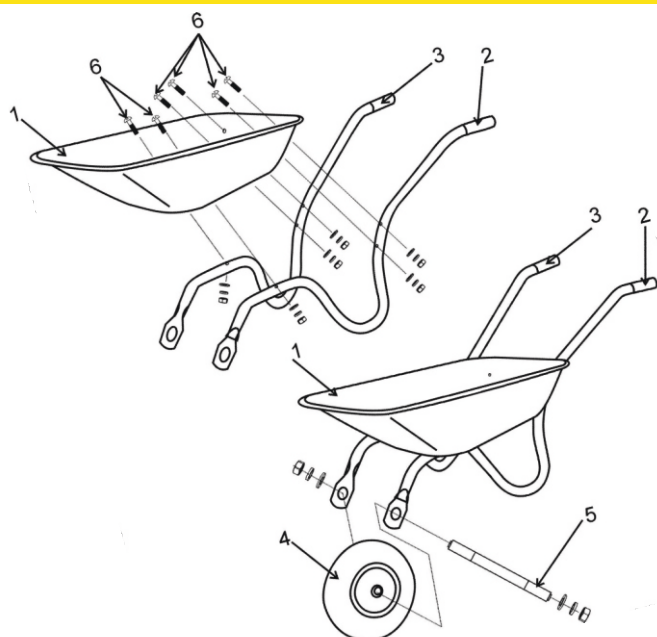

SKIPER®

ТАЧКА САДОВАЯ

1X85 FARMER

**ОЦИНКОВАННЫЙ
СТАЛЬНОЙ КУЗОВ 0.6 мм**

для обеспечения защиты от
внешних воздействий

**СТАЛЬНАЯ НЕСУЩАЯ РАМА
ДИАМЕТРОМ 25 мм**

из цельногнутой трубы

**ПНЕВМАТИЧЕСКОЕ КОЛЕСО
3.50-6 мм**

для легкого передвижения
и отличной маневренности

Масса нетто: 6.8 кг

до **85**
литров объем кузова

до **150** кг
грузоподъемность

Храните тачку в сухом и чистом помещении. Перед длительным хранением нанесите тонкий слой машинного масла на все неокрашенные детали тачки.

№	Наименование	Кол-во, шт
1	Корыто	1
2	Левая часть рамы	1
3	Правая часть рамы	1
4	Колесо	1
5	 M14X135MM	1
6	Набор болтов и гаек M8x45 мм	6

Изготовитель: Qingdao Tengsheng Special Vehicle Co., Ltd., Сделано в Китае.