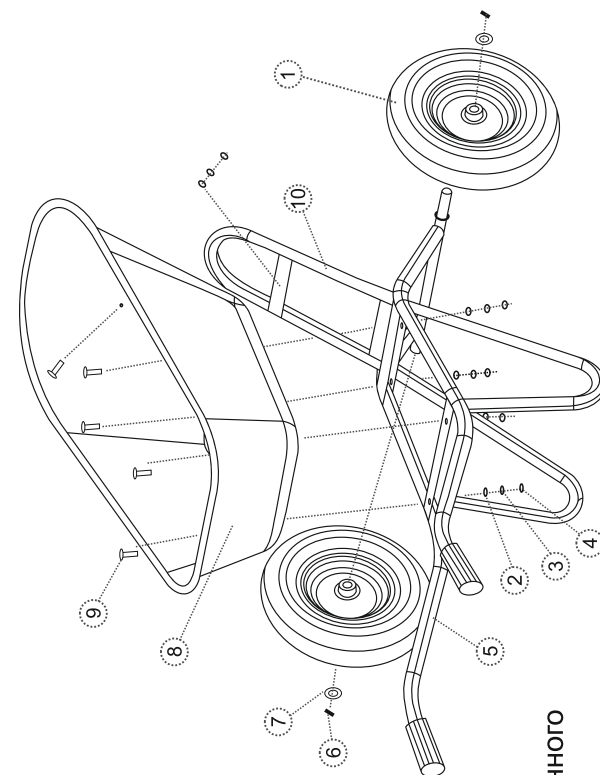

SKIPER

2x130 EXPERT PRO ТАЧКА СТРОИТЕЛЬНАЯ

Грузоподъемность до

350

КИЛОГРАММОВ

Объем кузова до

130

ЛИТРОВ

ОЦИНКОВАННЫЙ СТАЛЬНОЙ КУЗОВ 0.9 мм

для обеспечения защиты от
внешних воздействий

СТАЛЬНАЯ НЕСУЩАЯ РАМА ДИАМЕТРОМ 32 мм

из цельногнутой трубы
∅ 32 мм и толщиной 1.2 мм

ПНЕВМАТИЧЕСКИЕ КОЛЕСА 4.00-8

для легкого передвижения
и отличной маневренности

Масса нетто: 15.3 кг

№	Наименование	Количество
1	Колесо	2
2	d8 плоская шайба	5
3	d8 пружинная шайба	5
4	M8 Гайка	5
5	Рама	1
6	Шплинт	2
7	d20 плоская шайба	2
8	Корыто	1
9	M8x25 болт	5
10	Стойка	1

www.skiper.by