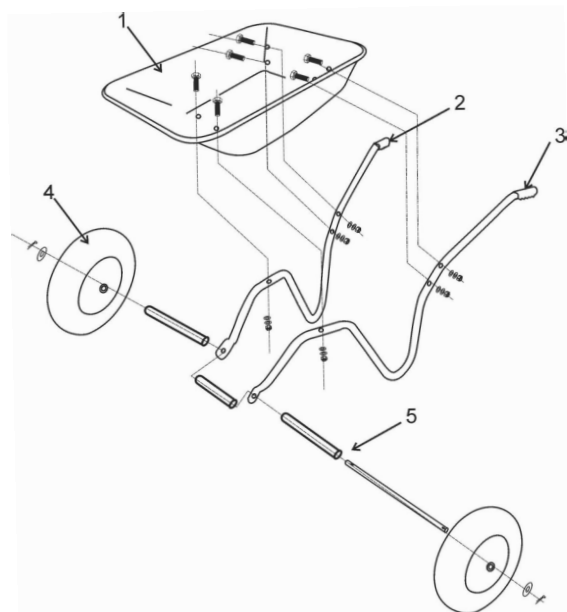

SBK

ТАЧКА САДОВАЯ

2x85

**ОЦИНКОВАННЫЙ
СТАЛЬНОЙ КУЗОВ 0.6 мм**

для обеспечения защиты от
внешних воздействий

**СТАЛЬНАЯ НЕСУЩАЯ РАМА
ДИАМЕТРОМ 25 мм**

из цельногнутой труб

**ПНЕВМАТИЧЕСКОЕ КОЛЕСО
3.50-6 мм**

для легкого передвижения
и отличной маневренности

Масса нетто: 8.4 кг

до **85**
литров объем кузова

до **150** кг
грузоподъемность

Храните тачку в сухом и чистом помещении. Перед длительным хранением нанесите тонкий слой машинного масла на все неокрашенные детали тачки.

№	Наименование	Кол-во, шт
1	Корыто	1
2	Левая часть рамы	1
3	Правая часть рамы	1
4	Колесо	2
5	Набор: ось, трубки-ограничители, шайбы, шплинты	1
6	Набор болтов и гаек M8x45 мм	6

Изготовитель: Qingdao Tengsheng Special Vehicle Co., Ltd., Сделано в Китае.